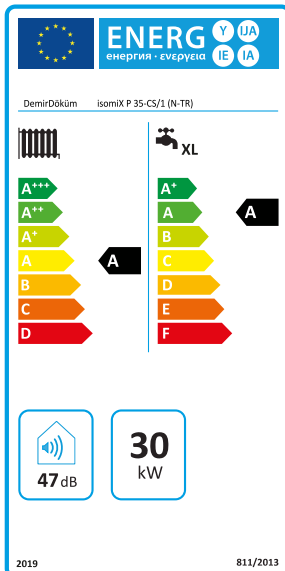

İsomiX

Üstün Özellikler

Yoğuşma Teknolojisi Nedir?

- Kombilerin doğal gaz tüketimi esnasında yanma sonucu oluşan atık gazın içerisinde yüksek miktarda su buharı ortaya çıkar. Yoğuşmasız kombilerde çıkan bu su buharı atıl ısı olarak havaya karışır.
- Yoğuşma teknolojisi sayesinde yanma sonucu oluşan baca gazı içerisindeki su buharının enerjisi tesisata aktarılarak yeniden değerlendirilir ve yüksek ısıtma verimi elde edilir.

Yoğuşma Teknolojisi ile

- Yüksek verim sayesinde yüksek doğal gaz faturalarının önüne geçer.
- Çevreye zararlı sera gazı salınımını azaltır.

Yoğuşma Nedir
videosunu izlemek için
QR kodu okutunuz.

ErP Yönetmeliği Nedir?

- ErP yönetmeliği, enerji ile ilgili cihazların çevreye olan olumsuz etkilerini en aza indirmeyi amaçlayan yönetmeliktir. ErP yönetmeliğinin devreye girmesi ile pazardaki yoğuşmasız kombilerin yerini yoğuşmalı kombiler alacaktır.
- ErP ile birlikte cihaz verimlilikleri, mevsimsel ısıtma verimliliği altında hesaplanacak ve enerji sınıfları ile gösterilecektir.
- Üreticilerin, 70 kW ve 500 litre kapasiteye kadar olan cihazlara Enerji Verim Etiketini koyması zorunlu olacaktır.