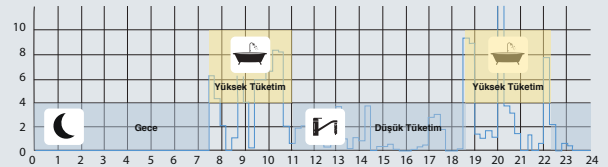

Entegre Boyleri Sayesinde Hızlı Sıcak Su Konforu

42 lt entegre boyleri (2x21lt) kullanımınız için ihtiyacınız olan sıcak suya anında en hızlı olarak ulaşmanızı sağlar. Bu sayede aynı anda birden çok sıcak su ihtiyacı olan alanlarda (banyo, mutfak, ticari alanlar vb.) daha az yer kaplayarak yüksek performansla en uygun çözümü sunar. 4 adet sıcaklık sensörü sayesinde kullanım suyunda oluşabilecek sıcaklık dalgalanmalarını önler. Hassas debi sensörü sayesinde sıcak su talebini daha hızlı algılayarak düşük debilerde (1 lt/dk) bile en hızlı şekilde sıcak su sağlayarak gereksiz su sarfiyatını önleyerek su tasarrufu yapar.

Üstün DemirDöküm Kalitesi

DemirDöküm kombiler, 15 yıl süreye karşılık gelen en zorlayıcı çalışma koşullarında test edilmektedirler.

Akıllı Sıcak Su Yeniden Isıtma Fonksiyonu

İsomiX kombi akıllı işletim sistemi sayesinde her 15 dakikada bir kullanım suyu miktarını ölçerek bir hafta içerisindeki ortalama kullanım suyu alışkanlığını çıkarır ve hafızasına kaydeder. Bu sayede brülörün devamlı çalışmasını engelleyerek hem enerji tasarrufu hem de uzun ömürlü kullanım imkanı sağlar.