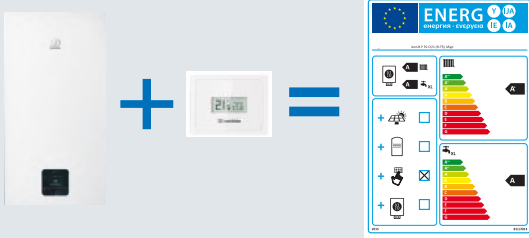

Yoğuşma Teknolojisi ile

- Yüksek verim sayesinde yüksek doğal gaz faturalarının önüne geçer.
- Çevreye zararlı sera gazı salınımını azaltır.

Yoğuşma Nedir
videosunu izlemek için
QR kodu okutunuz.

ErP Yönetmeliği Nedir?

- ErP yönetmeliği, enerji ile ilgili cihazların çevreye olan olumsuz etkilerini en aza indirmeyi amaçlayan yönetmeliktir. ErP yönetmeliğinin devreye girmesi ile pazardaki yoğuşmasız kombilerin yerini yoğuşmalı kombiler alacaktır.
- ErP ile birlikte cihaz verimlilikleri, mevsimsel ısıtma verimliliği altında hesaplanacak ve enerji sınıfları ile gösterilecektir.
- Üreticilerin, 70 kW ve 500 litre kapasiteye kadar olan cihazlara Enerji Verim Etiketini koyması zorunlu olacaktır.

İsomiX

Üstün Özellikler

A+ Enerji Verimliliği İmkânı ile Yüksek Tasarruf

Yoğuşma teknolojisi sayesinde yanma sonucu oluşan baca gazı içerisindeki su buharının enerjisi kullanılarak %94 oranında yüksek mevsimsel verimlilik elde edilmektedir. %94 tekil ürün sezonsal verimliliği sayesinde, DemirDöküm Migo ve Migo Line Akıllı oda termostatları ile %98 sistem sezonsal verimliliğine ulaşır ve A+ enerji verimi ile yüksek tasarruf sağlama imkanı sunar. Hem yüksek tasarruf hem de daha fazla konfor için DemirDöküm Akıllı Oda Termostatlarını tercih edebilirsiniz.